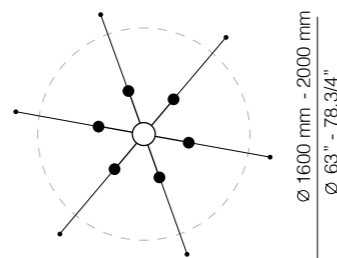

COM 21S6 / With surface canopy