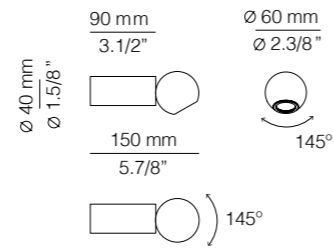

COM 4070-W

LED 3W
(2700K / Ang. 38° / >90CRI
350mA) / 100V - 240V
Typ* 285 lumens
Non Dimmable

COM 4070-M

LED 3W
(3000K / Ang. 38° / >90CRI
350mA) / 100V - 240V
Typ* 367 lumens
Non Dimmable