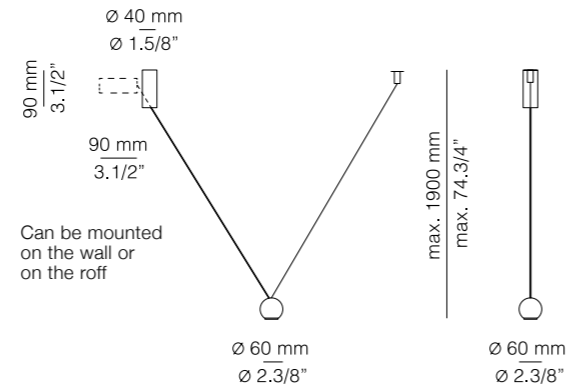

COM 4074-W

LED 6,2W
(2700K / Ang. 38° >90CRI
300mA) / 230V
Typ* 625 lumens
Dimmable Triac

COM 4074-M

LED 6,2W
(3000K / Ang. 38° >90CRI
300mA) / 230V
Typ* 652 lumens
Dimmable Triac